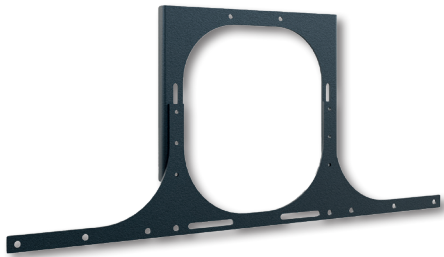

CON-Line[®] Big W Lift 75 - 98“

Art.-Nr.: 2773

Medienstele, Boden-Wand Montage, elektrisch höhenverstellbar

- Medienstele zur Boden-Wand Montage mit integriertem Lift
- Geeignet für Bildschirme von 75 - 98“ | 191 - 249 cm
- Bildschirmmontage in Landscape-Ausrichtung
- VESA, min. 200 x 200 mm - max. 900 x 400 mm
- Adapter bis max. VESA 900 x 800 mm inkludiert
- Elektro-motorische Höhenverstellung mit 500 mm Fahrweg
- Kollisionsschutz - Lift stoppt bei Widerstand
- Tastbedienung mit 4 individuellen Speicherplätzen
- Herausnehmbare, 2-teilige AV-Montageplatten
- Belüftungseinsätze im Korpus
- Frontcover seitlich aufschiebbar inkl. Soft-Close Dämpfern
- AV-Zubehör findet, vor Fremdzugriff geschützt, im Inneren des Möbelkorpus seinen Platz
- Versenkbares Sicherheitsschloss an der Korpusseite
- Platzsparende Boden-Wand Montage
- Stellfüße für Niveauegleich
- 100 kg maximale Traglast
- Farbe: weiß

Versenkbares Sicherheitsschloss

2-teilige AV-Montageplatte

AV-Zubehör findet im Inneren problemlos Platz

Zubehör CON-Line[®]

Optionales Zubehör für CON-Line und CON-Line Big

Art.-Nr.:	Artikelbezeichnung	Funktion & Eignung	Abbildung	Farbe
2935	CON-Line [®] Dangle Tray	Dongle-Ablage, geeignet für alle Ausführungen der CON-Line [®] - und CON-Line [®] Big Medienstelen	1	schwarz
2932	CON-Line [®] AV Shelf	AV-Ablage, geeignet für alle Ausführungen der CON-Line [®] - und CON-Line [®] Big Medienstelen	2	
2933	CON-Line [®] Lapholder	Laptop-Halter, geeignet für alle Ausführungen der CON-Line [®] - und CON-Line [®] Big Medienstelen	3	
2882	CON-Line [®] Tableholder	Tablet-Halter, universal, geeignet für alle Ausführungen der CON-Line [®] - und CON-Line [®] Big Medienstelen	4	

Zubehör CON-Line®

Optionales Zubehör für CON-Line und CON-Line Big

Art.-Nr.: 2286

Art.-Nr.: 2918

Art.-Nr.: 2931

Art.-Nr.: 2278

Art.-Nr.: 2919

Art.-Nr.: 2282