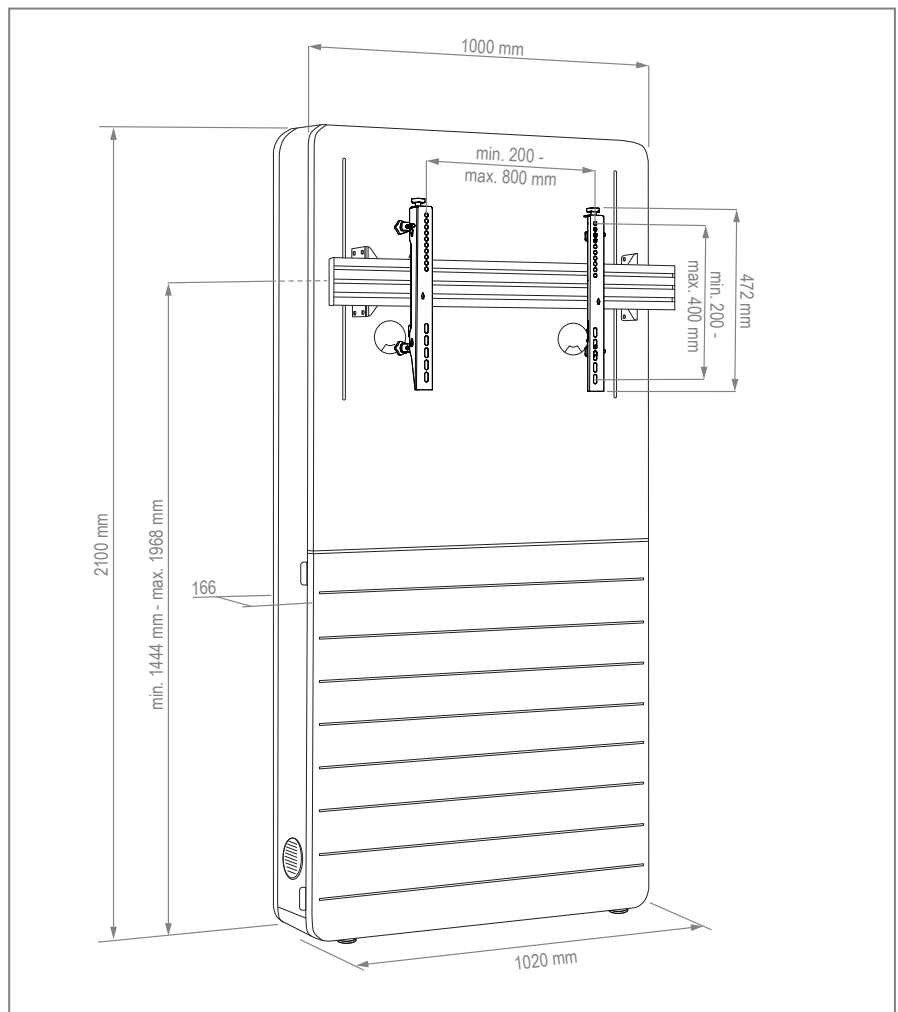

CON-Line[®] Big W Lift 75 - 98“

Art.-Nr.: 2773

Medienstele, Boden-Wand Montage, elektrisch höhenverstellbar

Die CON-Line Big W Lift 75 - 98“ ist eine Medienstele zur Boden-Wand Montage mit integriertem Lift. Durch die kompakte Bauweise ist sie nahezu überall platzierbar.

CON-Line[®] Big W Lift 75 - 98“

Art.-Nr.: 2773

Medienstele, Boden-Wand Montage, elektrisch höhenverstellbar

- Medienstele zur Boden-Wand Montage mit integriertem Lift
- Geeignet für Bildschirme von 75 - 98“ | 191 - 249 cm
- Bildschirmmontage in Landscape-Ausrichtung
- VESA, min. 200 x 200 mm - max. 900 x 400 mm
- Adapter bis max. VESA 900 x 800 mm inkludiert
- Elektro-motorische Höhenverstellung mit 500 mm Fahrweg
- Kollisionsschutz - Lift stoppt bei Widerstand
- Tastbedienung mit 4 individuellen Speicherplätzen
- Herausnehmbare, 2-teilige AV-Montageplatten
- Belüftungseinsätze im Korpus
- Frontcover seitlich aufschiebbar inkl. Soft-Close Dämpfern
- AV-Zubehör findet, vor Fremdzugriff geschützt, im Inneren des Möbelkorpus seinen Platz
- Versenkbares Sicherheitsschloss an der Korpusseite
- Platzsparende Boden-Wand Montage
- Stellfüße für Niveauegleich
- 100 kg maximale Traglast
- Farbe: weiß

Versenkbares Sicherheitsschloss

2-teilige AV-Montageplatte

AV-Zubehör findet im Inneren problemlos Platz

Zubehör CON-Line[®]

Optionales Zubehör für CON-Line und CON-Line Big

Art.-Nr.:	Artikelbezeichnung	Funktion & Eignung	Abbildung	Farbe
2935	CON-Line [®] Dangle Tray	Dongle-Ablage, geeignet für alle Ausführungen der CON-Line [®] - und CON-Line [®] Big Medienstelen	1	schwarz
2932	CON-Line [®] AV Shelf	AV-Ablage, geeignet für alle Ausführungen der CON-Line [®] - und CON-Line [®] Big Medienstelen	2	
2933	CON-Line [®] Lapholder	Laptop-Halter, geeignet für alle Ausführungen der CON-Line [®] - und CON-Line [®] Big Medienstelen	3	
2882	CON-Line [®] Tableholder	Tablet-Halter, universal, geeignet für alle Ausführungen der CON-Line [®] - und CON-Line [®] Big Medienstelen	4	