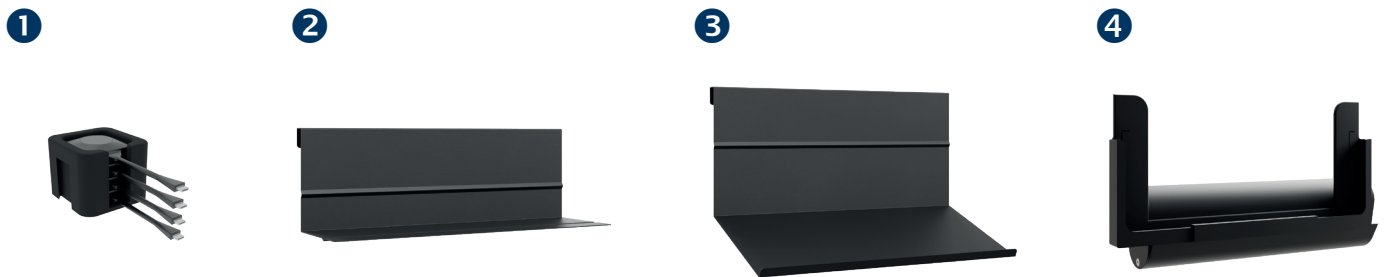

CON-Line[®] Big W Lift 75 - 98“

Art.-Nr.: 2773

Medienstele, Boden-Wand Montage, elektrisch höhenverstellbar

- Medienstele zur Boden-Wand Montage mit integriertem Lift
- Geeignet für Bildschirme von 75 - 98“ | 191 - 249 cm
- Bildschirmmontage in Landscape-Ausrichtung
- VESA, min. 200 x 200 mm - max. 900 x 400 mm
- Adapter bis max. VESA 900 x 800 mm inkludiert
- Elektro-motorische Höhenverstellung mit 500 mm Fahrweg
- Kollisionsschutz - Lift stoppt bei Widerstand
- Tastbedienung mit 4 individuellen Speicherplätzen
- Herausnehmbare, 2-teilige AV-Montageplatten
- Belüftungseinsätze im Korpus
- Frontcover seitlich aufschiebbar inkl. Soft-Close Dämpfern
- AV-Zubehör findet, vor Fremdzugriff geschützt, im Inneren des Möbelkorpus seinen Platz
- Versenkbares Sicherheitsschloss an der Korpusseite
- Platzsparende Boden-Wand Montage
- Stellfüße für Niveauegleich
- 100 kg maximale Traglast
- Farbe: weiß

Versenkbares Sicherheitsschloss

2-teilige AV-Montageplatte

AV-Zubehör findet im Inneren problemlos Platz

Zubehör CON-Line[®]

Optionales Zubehör für CON-Line und CON-Line Big

Art.-Nr.:	Artikelbezeichnung	Funktion & Eignung	Abbildung	Farbe
2935	CON-Line [®] Dangle Tray	Dongle-Ablage, geeignet für alle Ausführungen der CON-Line [®] - und CON-Line [®] Big Medienstelen	1	schwarz
2932	CON-Line [®] AV Shelf	AV-Ablage, geeignet für alle Ausführungen der CON-Line [®] - und CON-Line [®] Big Medienstelen	2	
2933	CON-Line [®] Lapholder	Laptop-Halter, geeignet für alle Ausführungen der CON-Line [®] - und CON-Line [®] Big Medienstelen	3	
2882	CON-Line [®] Tableholder	Tablet-Halter, universal, geeignet für alle Ausführungen der CON-Line [®] - und CON-Line [®] Big Medienstelen	4	