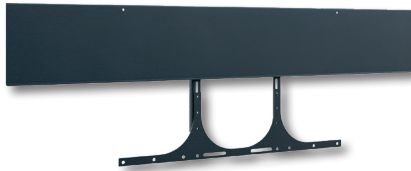

CON-Line[®] Big W Lift 75 - 98“

Art.-Nr.: 2773

Medienstele, Boden-Wand Montage, elektrisch höhenverstellbar

- Medienstele zur Boden-Wand Montage mit integriertem Lift
- Geeignet für Bildschirme von 75 - 98“ | 191 - 249 cm
- Bildschirmmontage in Landscape-Ausrichtung
- VESA, min. 200 x 200 mm - max. 900 x 400 mm
- Adapter bis max. VESA 900 x 800 mm inkludiert
- Elektro-motorische Höhenverstellung mit 500 mm Fahrweg
- Kollisionsschutz - Lift stoppt bei Widerstand
- Tastbedienung mit 4 individuellen Speicherplätzen
- Herausnehmbare, 2-teilige AV-Montageplatten
- Belüftungseinsätze im Korpus
- Frontcover seitlich aufschiebbar inkl. Soft-Close Dämpfern
- AV-Zubehör findet, vor Fremdzugriff geschützt, im Inneren des Möbelkorpus seinen Platz
- Versenkbares Sicherheitsschloss an der Korpusseite
- Platzsparende Boden-Wand Montage
- Stellfüße für Niveauegleich
- 100 kg maximale Traglast
- Farbe: weiß

Versenkbares Sicherheitsschloss

2-teilige AV-Montageplatte

AV-Zubehör findet im Inneren problemlos Platz

Zubehör CON-Line[®]

Optionales Zubehör für CON-Line und CON-Line Big

Art.-Nr.:	Artikelbezeichnung	Funktion & Eignung	Abbildung	Farbe
2935	CON-Line [®] Dangle Tray	Dongle-Ablage, geeignet für alle Ausführungen der CON-Line [®] - und CON-Line [®] Big Medienstelen	1	schwarz
2932	CON-Line [®] AV Shelf	AV-Ablage, geeignet für alle Ausführungen der CON-Line [®] - und CON-Line [®] Big Medienstelen	2	
2933	CON-Line [®] Lapholder	Laptop-Halter, geeignet für alle Ausführungen der CON-Line [®] - und CON-Line [®] Big Medienstelen	3	
2882	CON-Line [®] Tableholder	Tablet-Halter, universal, geeignet für alle Ausführungen der CON-Line [®] - und CON-Line [®] Big Medienstelen	4	

Zubehör CON-Line®

Optionales Zubehör für CON-Line und CON-Line Big

Art.-Nr.: 2286

Art.-Nr.: 2918

Art.-Nr.: 2931

Art.-Nr.: 2278

Art.-Nr.: 2919

Art.-Nr.: 2282